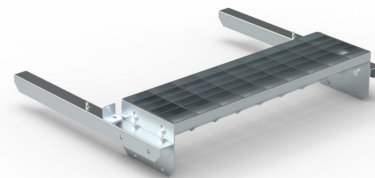

Tillbehör Teknikhus

Trappsteg

Produktbeskrivning

För att optimera dina teknikhus erbjuder vi ett brett utbud av tillbehör som möter alla dina behov.

Våra tillbehör inkluderar bland annat:

S5 och S50 digitala lås: Avancerade låssystem för hög säkerhet.

DC-stativ: Stabila och pålitliga stativ för din utrustning.

Trappsteg: För enkel åtkomst och säkerhet.

Frikyla: Effektiv kylning för att hålla utrustningen i optimalt skick.

Frikyla med styrenhet DeltaManager. Övervakningsbar. Inkl. utblås jalousier.

Vi använder oss av 3 varianter som standard.

DeltaMaster 2 230EC

Deltamaster 4 230EC

Deltamaster 6 230EC

Roxtec genomföringar: För säker kabelhantering och tätning.

Filterfläktar och ventilationssystem: För att säkerställa god ventilation och luftcirkulation.

Mer information

- Artikelnummer: 7001788
- Info: Bredd 800mm
- Benämning: